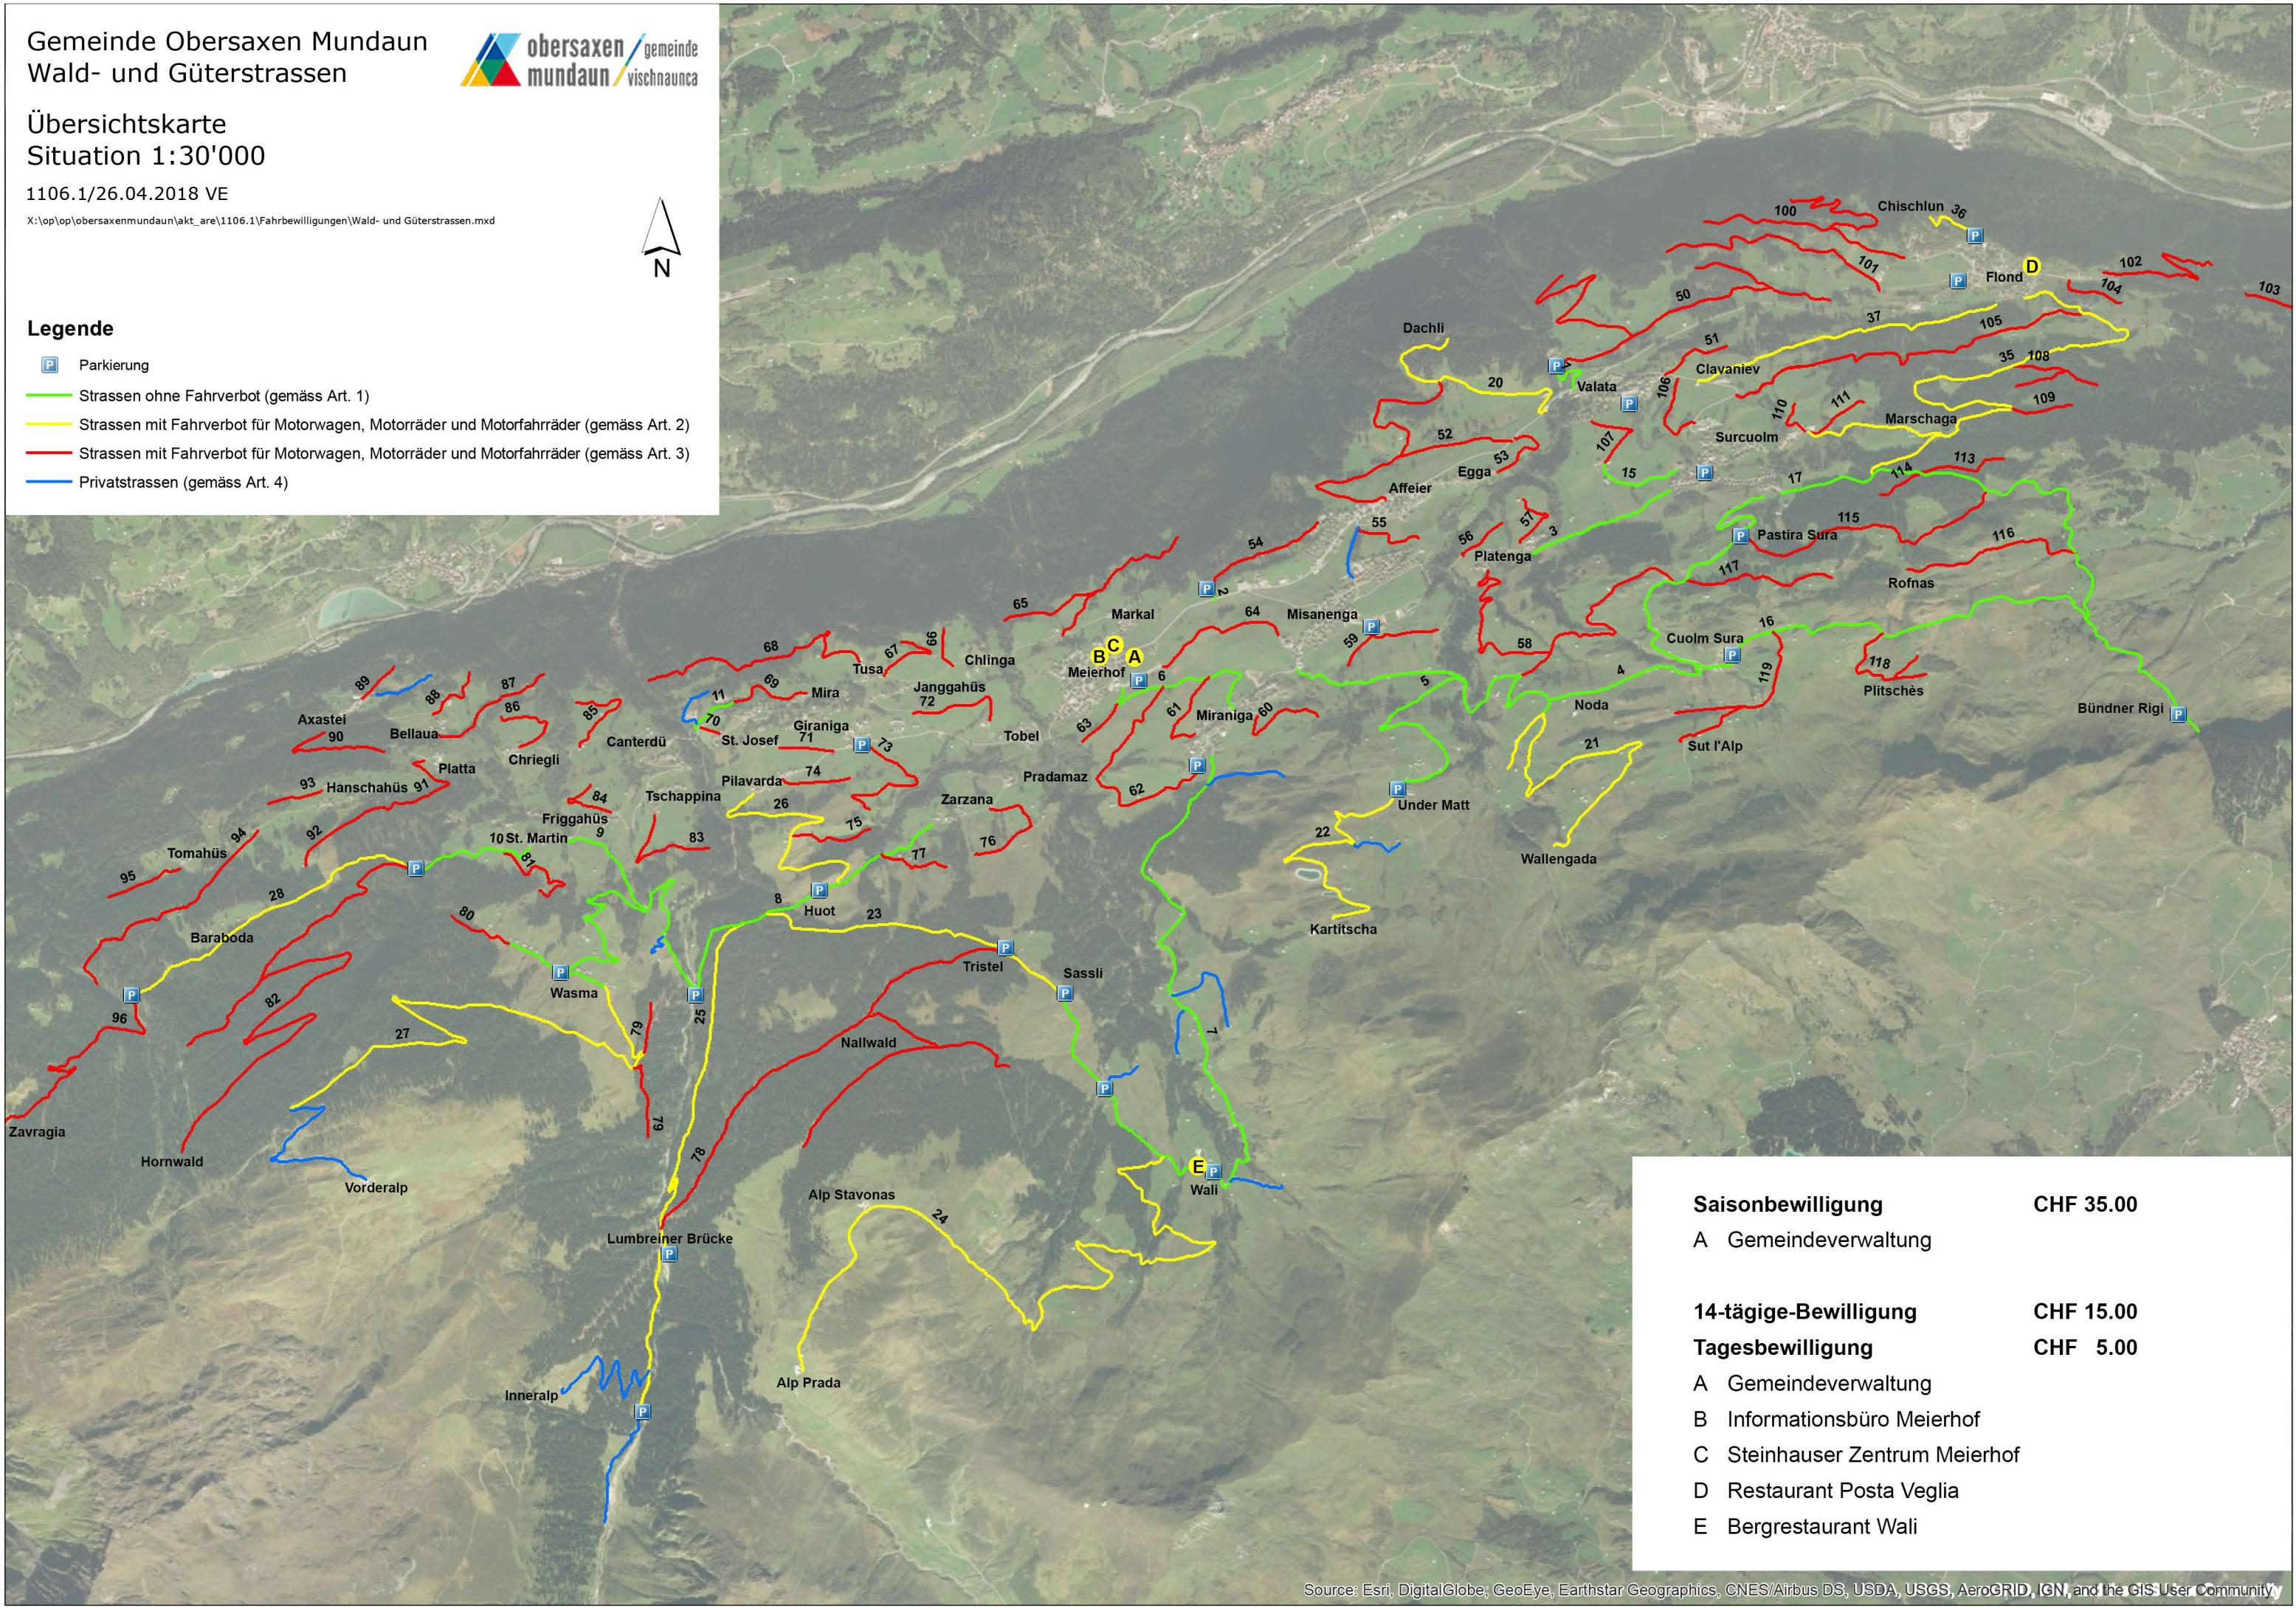

Legende

-  Parkierung
-  Strassen ohne Fahrverbot (gemäss Art. 1)
-  Strassen mit Fahrverbot für Motorwagen, Motorräder und Motorfahrräder (gemäss Art. 2)
-  Strassen mit Fahrverbot für Motorwagen, Motorräder und Motorfahrräder (gemäss Art. 3)
-  Privatstrassen (gemäss Art. 4)

Saisonbewilligung	CHF 35.00
A Gemeindeverwaltung	
14-tägige-Bewilligung	CHF 15.00
Tagesbewilligung	CHF 5.00
A Gemeindeverwaltung	
B Informationsbüro Meierhof	
C Steinhauser Zentrum Meierhof	
D Restaurant Posta Veglia	
E Bergrestaurant Wali	